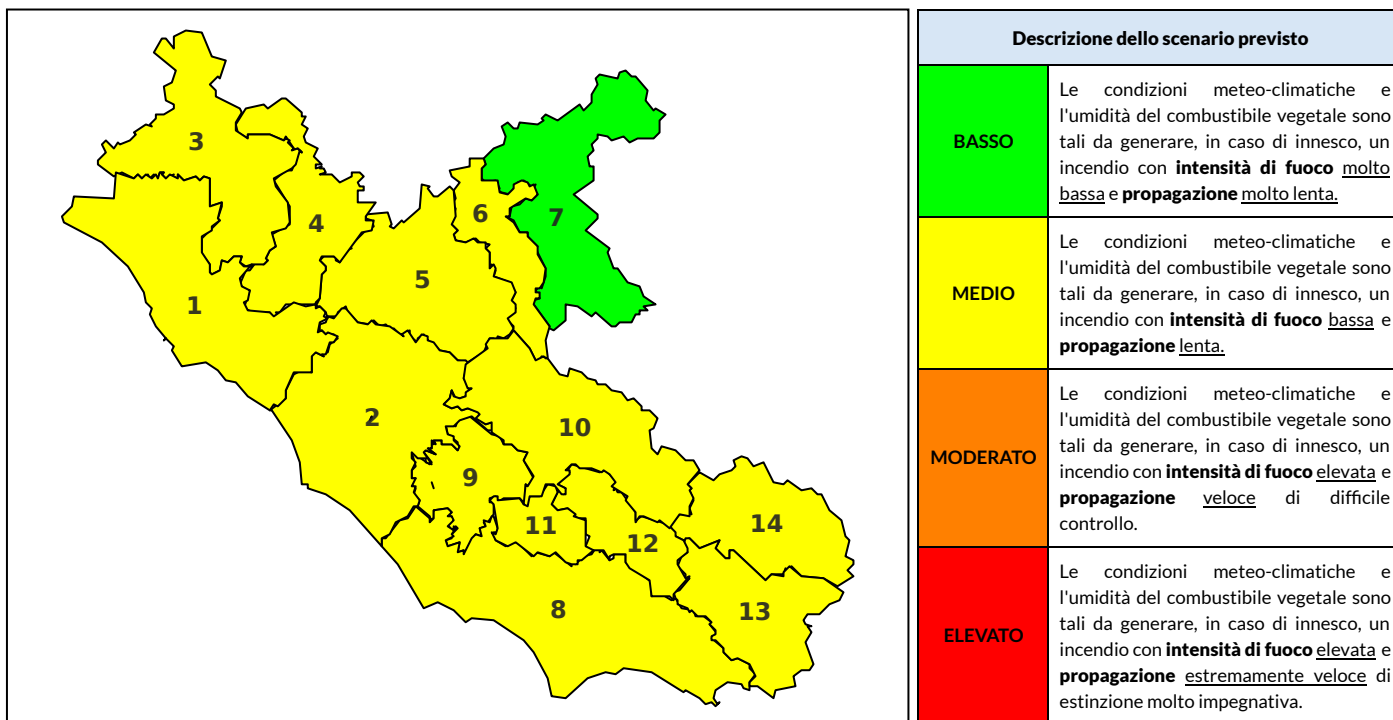

BOLLETTINO DI PERICOLOSITA' DA INCENDI BOSCHIVI

Previsioni per oggi 1-9-2023

Livello di pericolosità da incendio boschivo per Zona di Allerta AIB

Bollettino emesso nel periodo della campagna AIB Lazio sulla base del modello previsionale RISICOLazio, sviluppato in collaborazione con Fondazione CIMA, che fornisce un supporto per la valutazione della Pericolosità da incendio boschivo aggregata sulle Zone di Allerta AIB, approvate come parte integrante del Piano AIB Lazio 2020-2022 con DGR n° 270 del 15/05/2020. Il dettaglio della distribuzione dei Comuni nelle Zone AIB è consultabile al link https://protezionecivile.regione.lazio.it/zone_allerta_aib_comuni/. Le Norme Comportamentali per la popolazione sono consultabili al link https://protezionecivile.regione.lazio.it/norme_comportamentali_aib/.

Zona AIB	1	2	3	4	5	6	7	8	9	10	11	12	13	14
Livello Pericolosità	MEDIO	MEDIO	MEDIO	MEDIO	MEDIO	MEDIO	BASSO	MEDIO	MEDIO	MEDIO	MEDIO	MEDIO	MEDIO	MEDIO

NOTE

BOLLETTINO DI PERICOLOSITA' DA INCENDI BOSCHIVI

Previsioni per domani 2-9-2023

Livello di pericolosità da incendio boschivo per Zona di Allerta AIB

Bollettino emesso nel periodo della campagna AIB Lazio sulla base del modello previsionale RISICOLazio, sviluppato in collaborazione con Fondazione CIMA, che fornisce un supporto per la valutazione della Pericolosità da incendio boschivo aggregata sulle Zone di Allerta AIB, approvate come parte integrante del Piano AIB Lazio 2020-2022 con DGR n° 270 del 15/05/2020. Il dettaglio della distribuzione dei Comuni nelle Zone AIB è consultabile al link https://protezionecivile.regione.lazio.it/zone_allerta_aib_comuni/. Le Norme Comportamentali per la popolazione sono consultabili al link https://protezionecivile.regione.lazio.it/norme_comportamentali_aib/.

Zona AIB	1	2	3	4	5	6	7	8	9	10	11	12	13	14
Livello Pericolosità	MEDIO	MEDIO	MEDIO	MEDIO	MEDIO	MEDIO	MEDIO	MEDIO	MEDIO	MEDIO	MEDIO	MEDIO	MEDIO	MEDIO